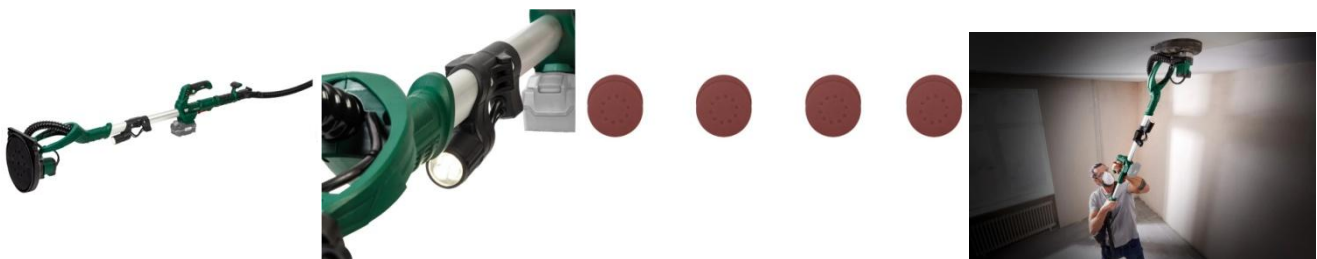

Požičovňa AKU náradia pre dielňu a záhradu – Požičovňa PB a PU

Rozmery

- cca 110 x 25 x 22 cm

Hmotnosť

- cca 3,2 kg